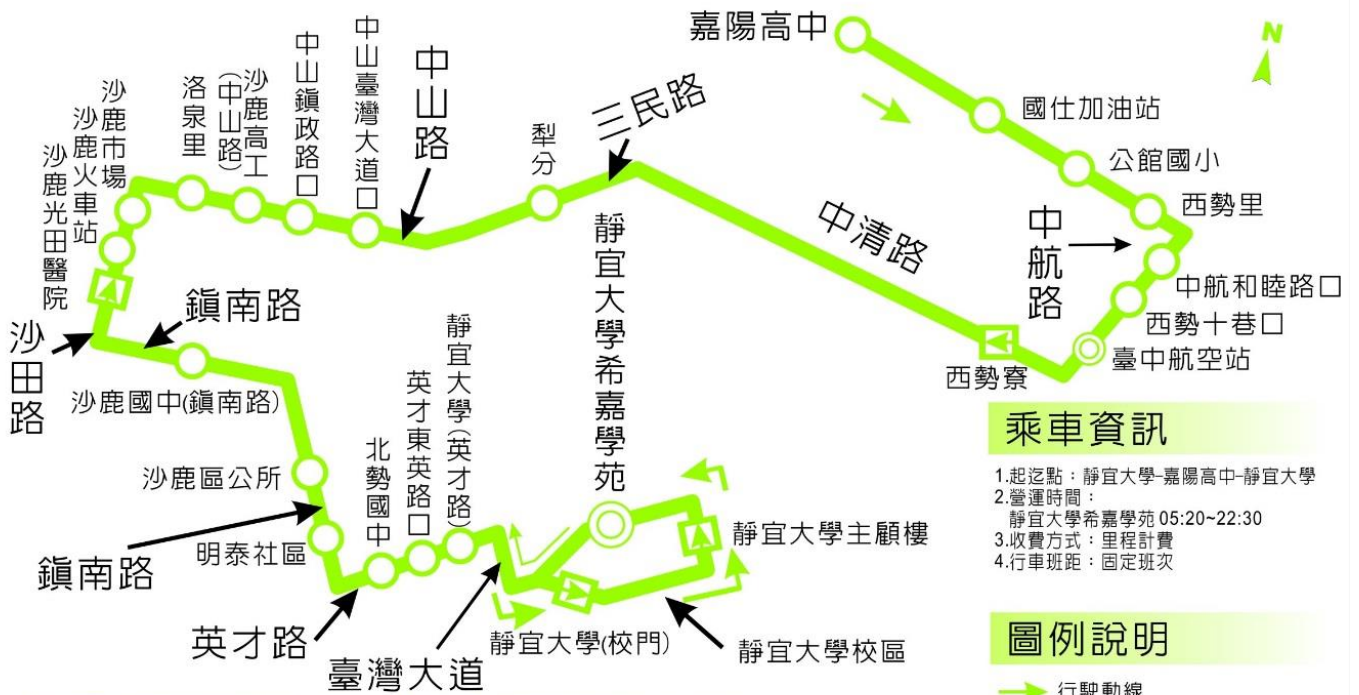

## 162 路公車行駛校內通告

自 105 年 9 月 1 日起中台灣客運(統聯)162 路公車將行駛至校內並停靠三站(第一站靜宜大學(校門)、第二站靜宜大學主顧樓、第三站靜宜大學希嘉學苑)，歡迎全校教職員生踴躍搭乘，多利用大眾運輸工具，減少騎乘汽機車。

校內站牌位置圖如下：(希嘉學苑為起始與終點站)

第一站靜宜大學(校門)	第二站靜宜大學主顧樓	第三站靜宜大學希嘉學苑
		

162 路公車行駛動線圖與班次如下：(本圖由中台灣運提供)

# 162路(靜宜大學-嘉陽高中-靜宜大學)行駛動線圖

## 乘車資訊

- 1.起迄點：靜宜大學-嘉陽高中-靜宜大學
- 2.營運時間：  
靜宜大學希嘉學苑 05:20~22:30
- 3.收費方式：里程計費
- 4.行車班距：固定班次

## 圖例說明

- 行駛動線
- 雙邊設站
- 單邊設站
- ◎ 單邊共站

05:20	06:20	06:35	07:35	07:55	08:55
09:15	09:45	10:10	10:35	11:00	11:30
12:05	12:50	13:20	13:40	14:00	14:20
14:55	15:15	15:40	16:15	16:35	16:55
17:35	18:15	18:35	19:55	21:15	22:30